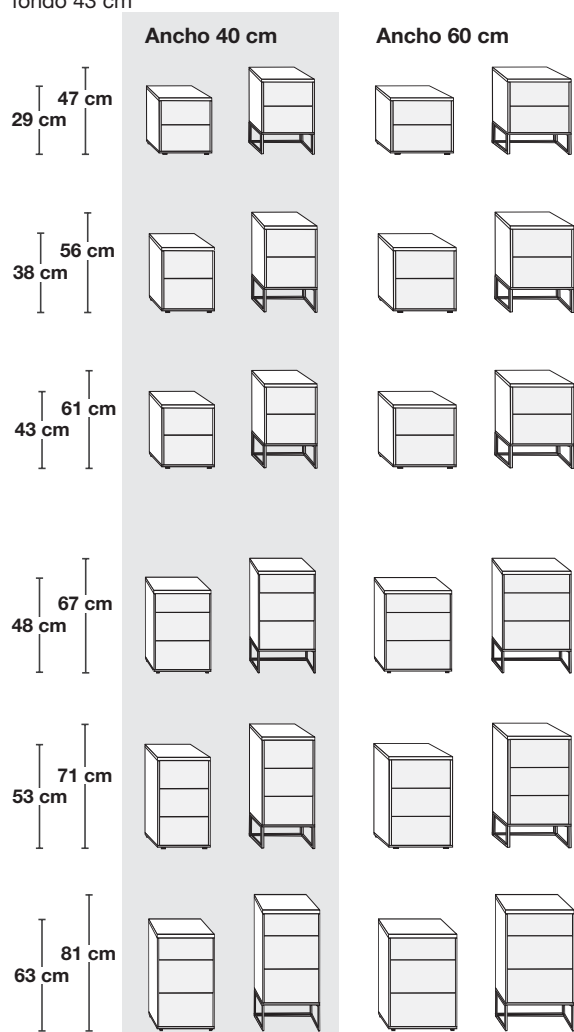

Betten, in 7 Breiten mit Holzkopfteil oder Polsterkopfteil

Anchos en cm	90	100	120	140	160	180	200	Altura cabecero en cm	97
Largos en cm	190	190	190	190	190	190	190	altura piecero en cm	48
	200	200	200	200	200	200	200	Altura del borde superior Costado cama en cm	48
	210	210	210	210	210	210	210		
	220	220	220	220	220	220	220		

Camas con patas angulares / cabecero de madera con listones en cromo, plata o pizarra (se selecciona a través del n° de referencia del modelo).

Comodas, en 12 alturas y 2 anchos

fondo 43 cm

comodas, en 4 alturas y 4 anchos

Camas futón

Altura regulable 4-pos.

Altura del panel a pie de cama: 48 cm

Descripción	Superficie de reposo	Superficie ocupada	Ref. N°	EUROS
 <p>Cabecero en color de cuerpo con 3 molduras</p> <p>Altura cabezal 97 cm Altura del panel a pie de cama 48 cm Altura del borde superior en lado de cama 48 cm</p>	90 x 190	99 x 208	200	
	90 x 200	99 x 218	201	
	90 x 210	99 x 228	202	
	90 x 220	99 x 238	203	
	100 x 190	109 x 208	368	
	100 x 200	109 x 218	369	
	100 x 210	109 x 228	370	
	100 x 220	109 x 238	371	
	120 x 190	129 x 208	372	
	120 x 200	129 x 218	373	
	120 x 210	129 x 228	374	
	120 x 220	129 x 238	375	
	140 x 190	149 x 208	376	
	140 x 200	149 x 218	377	
	140 x 210	149 x 228	378	
	140 x 220	149 x 238	379	
	160 x 190	169 x 208	380	
	160 x 200	169 x 218	381	
	160 x 210	169 x 228	382	
	160 x 220	169 x 238	383	
180 x 190	189 x 208	384		
180 x 200	189 x 218	385		
180 x 210	189 x 228	386		
180 x 220	189 x 238	387		
200 x 190	209 x 208	388		
200 x 200	209 x 218	389		
200 x 210	209 x 228	390		
200 x 220	209 x 238	391		