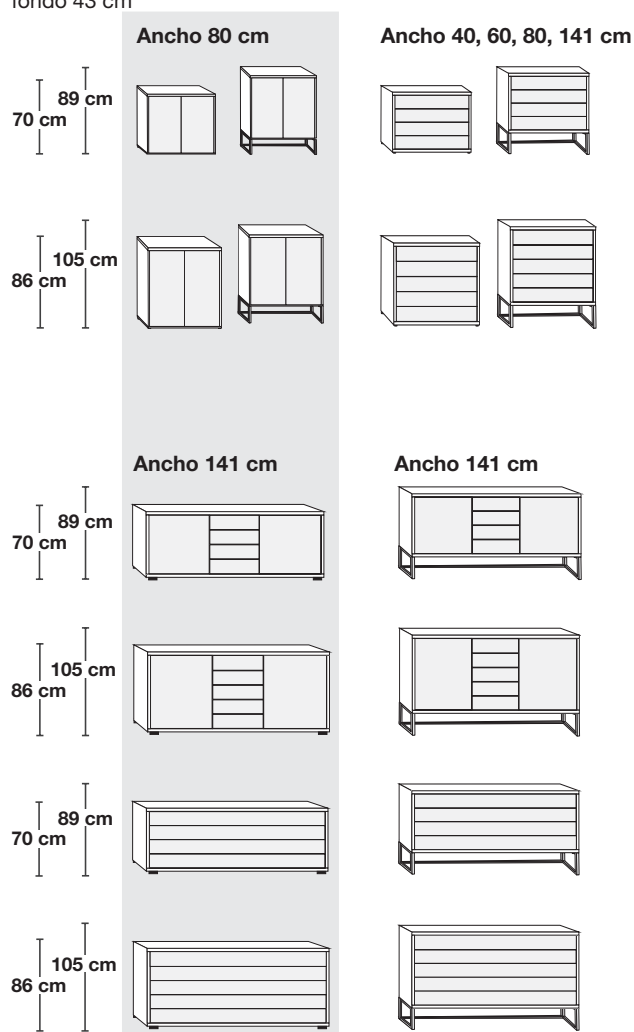

comodas, en 4 alturas y 4 anchos

fondo 43 cm

Mesitas de noche y comodas con tiradores y en su caso patines en cromo, plata o pizarra (se selecciona a través del n° de referencia del modelo).