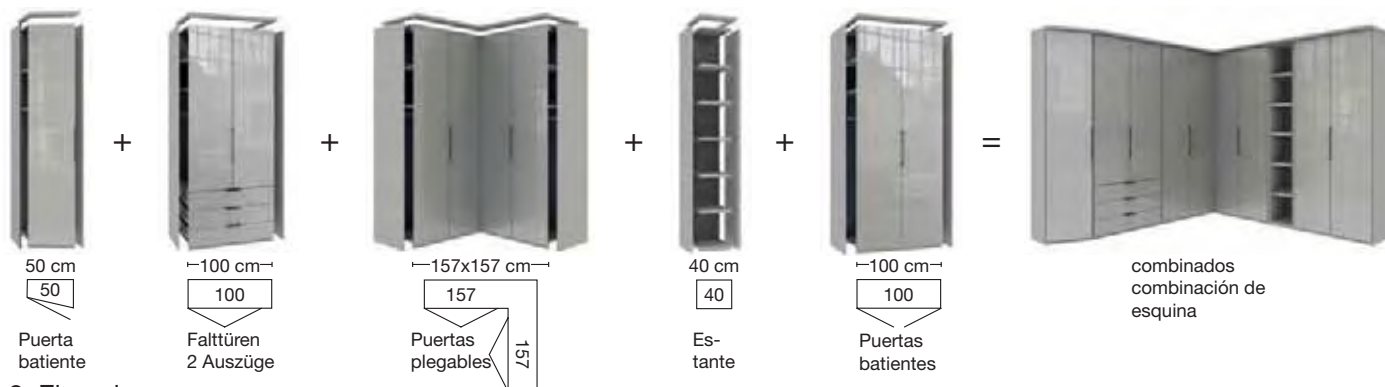

Monaco 2000. Armarios puerta plegable.

V.i.P.
by Wiemann

Tested for Harmful
Emission
Emission Tested
probado

made in
germany

Sistema de armarios Monaco.

V.i.P.
by Wiemann

Para estos **armarios completos** se pueden usar **opcionalmente marcos passepartout o cornisas** también opcionalmente con iluminación integrada (ver accesorios).

MONACO 1000 + 2000 - armarios puertas batientes, plegables y armarios funcionales

Ancho módulo aprox. 12,5 cm – 2 alturas

Elementos armario, cada uno con dos costados exteriores

MONACO 1000 + 2000 - armarios planificables (combinables individualmente)

1. Ejemplo:

2. Ejemplo:

Los armarios individuales tienen dos costados exteriores para cada armazón y se colocan uno al lado del otro.

Para estos armarios de planificación se necesitan **opcionalmente iluminación exterior**.