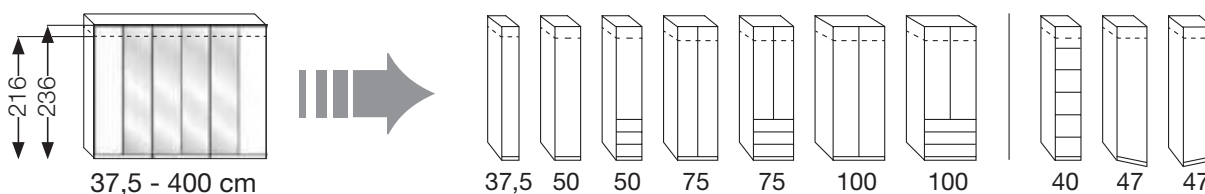

MONACO 1000 + 2000 - armarios puertas batientes, plegables y armarios funcionales

Ancho módulo aprox. 12,5 cm – 2 alturas

Elementos armario, cada uno con dos costados exteriores

MONACO 1000 + 2000 - armarios planificables (combinables individualmente)