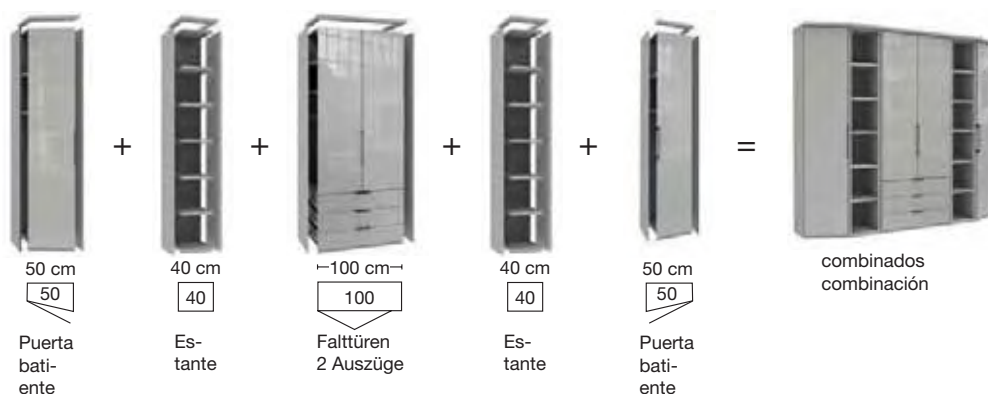

Monaco 2000. Armarios puerta plegable.

V.i.P.
by Wiemann

Tested for Harmful
Emission
Emission Tested
probado

made in
germany

Sistema de armarios Monaco.

V.i.P.
by Wiemann

Para estos **armarios completos** se pueden usar **opcionalmente marcos passepartout o cornisas** también opcionalmente con iluminación integrada (ver accesorios).

MONACO 1000 + 2000 - armarios puertas batientes, plegables y armarios funcionales

Ancho módulo aprox. 12,5 cm – 2 alturas

Elementos armario, cada uno con dos costados exteriores

MONACO 1000 + 2000 - armarios planificables (combinables individualmente)

1. Ejemplo:

2. Ejemplo:

Los armarios individuales tienen dos costados exteriores para cada armazón y se colocan uno al lado del otro.

Para estos armarios de planificación se necesitan **opcionalmente iluminación exterior**.