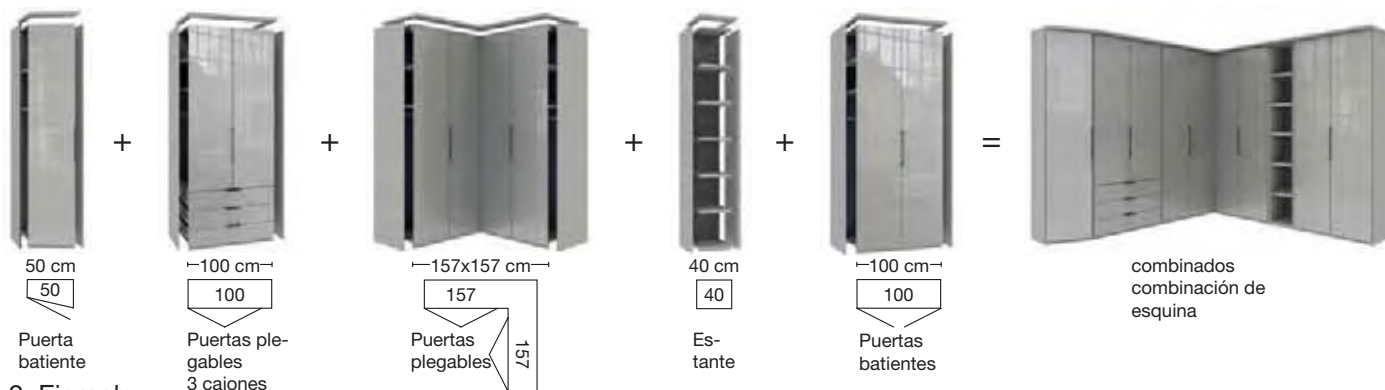

Monaco 1000. Armarios puerta batiente

V.i.P.
by Wiemann

Tested for Harmful
probado
Emission Tested
probado
www.vip.com
ID: 0000546390

made in
germany

Sistema de armarios Monaco.

V.i.P.
by Wiemann

Para estos **armarios completos** se pueden usar **opcionalmente marcos passepartout o cornisas** también opcionalmente con iluminación integrada (ver accesorios).

MONACO 1000 + 2000 - armarios puertas batientes, plegables y armarios funcionales

Ancho módulo aprox. 12,5 cm – 2 alturas

Elementos armario, cada uno con dos costados exteriores

MONACO 1000 + 2000 - armarios planificables (combinables individualmente)

1. Ejemplo:

2. Ejemplo:

Los armarios individuales tienen dos costados exteriores para cada armazón y se colocan uno al lado del otro.

Para estos armarios de planificación se necesitan **opcionalmente iluminación exterior.**