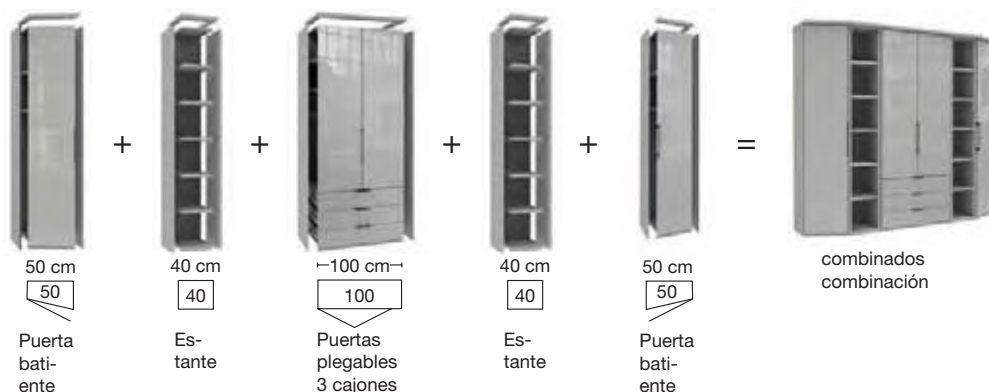

Monaco 1000. Armarios puerta batiente

V.i.P.
by Wiemann

Tested for Harmful
probado
Emission Tested
probado
www.vip.com
ID: 0000546390

made in
germany

Sistema de armarios Monaco.

V.i.P.
by Wiemann

Para estos **armarios completos** se pueden usar **opcionalmente marcos passepartout o cornisas** también opcionalmente con iluminación integrada (ver accesorios).

MONACO 1000 + 2000 - armarios puertas batientes, plegables y armarios funcionales

Ancho módulo aprox. 12,5 cm – 2 alturas

Elementos armario, cada uno con dos costados exteriores

MONACO 1000 + 2000 - armarios planificables (combinables individualmente)

1. Ejemplo:

2. Ejemplo:

Los armarios individuales tienen dos costados exteriores para cada armazón y se colocan uno al lado del otro.

Para estos armarios de planificación se necesitan **opcionalmente iluminación exterior.**