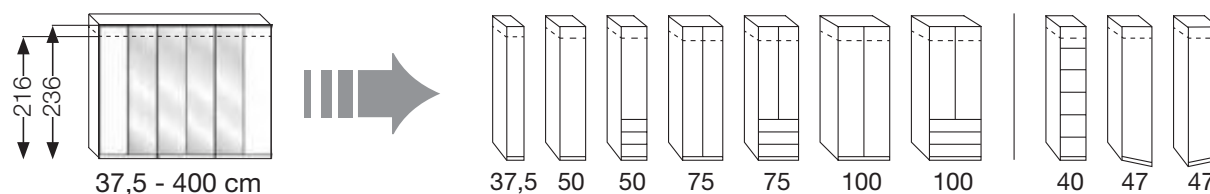

MONACO 1000 + 2000 - armarios puertas batientes, plegables y armarios funcionales

Ancho módulo aprox. 12,5 cm – 2 alturas

Elementos armario, cada uno con dos costados exteriores

MONACO 1000 + 2000 - armarios planificables (combinables individualmente)

1. Ejemplo:

2. Ejemplo:

Los armarios individuales tienen dos costados exteriores para cada armazón y se colocan uno al lado del otro.

Para estos armarios de planificación se necesitan **opcionalmente iluminación exterior.**