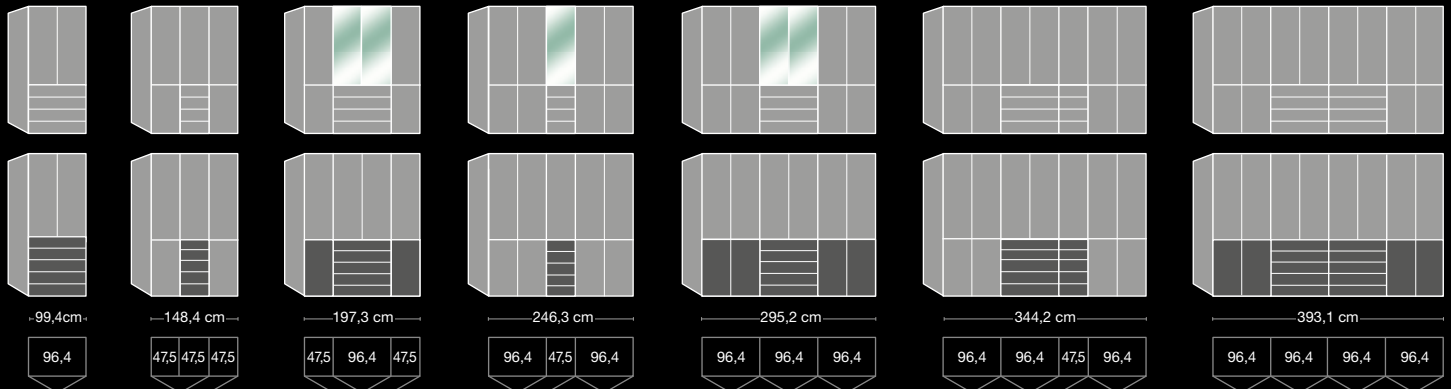

Funktionsschränke | *Combi wardrobes*