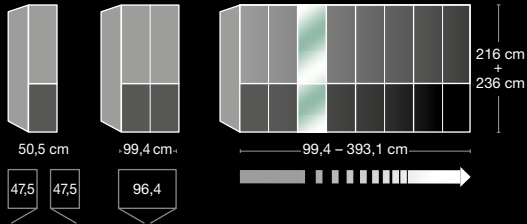

Auflage für Schrank-Außenseiten in Glas weiß, Kieselgrau, magnolie oder Havanna.

Overlay for wardrobe side panel available in glass white, pebble grey, magnolia or havanna.

Eckschrank, voll ausgebaut, passend für alle Schranktypen, einfarbige Front aus Glas oder Spiegel.

Extended corner unit compatible with all wardrobe types and available in glass (single colour) or mirror.

Höhe 216 cm / 236 cm

Tiefe 58 cm

Die Drehtüren-Grundelemente in den Breiten 50 und 100 cm können mit Anbauelementen beliebig erweitert werden. Türanschlag wahlweise rechts oder links. Funktionsschränke mit 4 Schubkästen bei 216 cm Höhe, 5 Schubkästen bei 236 cm Höhe.

Height 216 cm / 236 cm

Depth 58 cm

Basic hinged-door elements with width 50 and 100 cm can be extended by adding additional elements to any width. Doors can be made right or left opening. Combi wardrobes available with 4 pull-outs (216 cm height), 5 pull-outs (236 cm height).