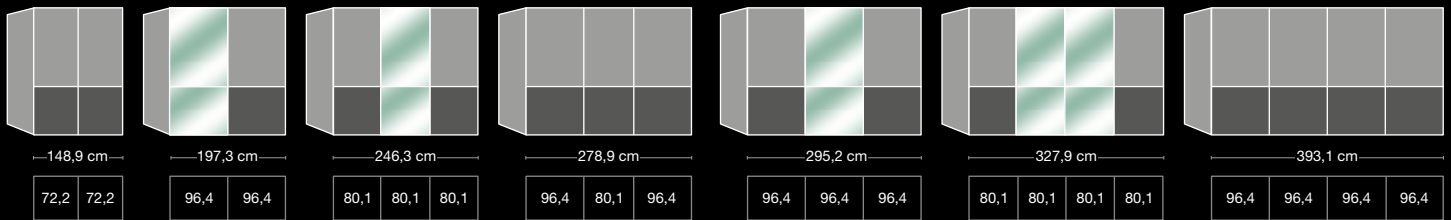

Weitere Front-Varianten erfahren Sie von Ihrem Einrichtungsberater. | *Please ask the sales staff for further front options.*