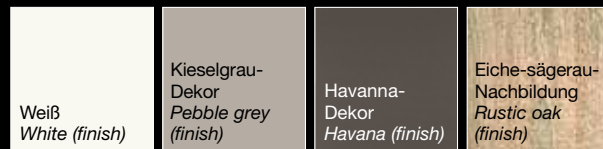

Farbgestaltung | Colour design

Korpus Carcase