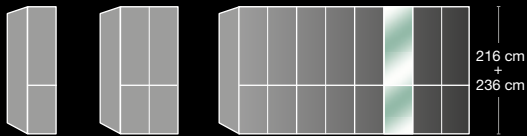

Drehtürenschränke mit oder ohne Spiegel | *Hinged-door wardrobes with or without mirrors*

Grund- und Anbauelemente | *Basic- and additional elements to build any width*