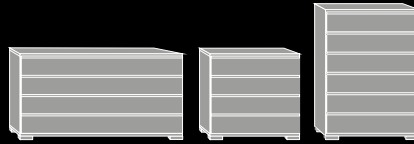

Beimöbel | Bedside cabinets and chests

Nachtschränke
mit 3 Auszügen
B 60 cm, H 48 cm / 53 cm,
T 42 cm

Bedside cabinets
with 3 pull-outs,
W 60 cm, H 48 cm / 53 cm,
D 42 cm

Nachtschrank-Paneel
mit Rauchglasboden und
optional LED-Beleuchtung

Bedside cabinet panel
with smoked glass shelf
and optional LED-lights