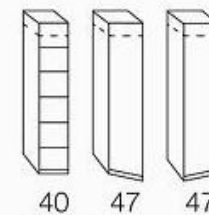

Opciones de color Armazón y frente

Frente

Color interior

Tiradores, perfiles y patas

NUEVO PROGRAMA COMPLETO MONACO

Armarios puertas batientes, plegables y funcionales (con cajones vistos)

Ancho módulo 12,5 cm – 2 alturas

Elementos armario con 2 costados

Elementos diseño

37,5 50,5 50,5 75,3 75,3 99,4 99,4 40,0 46,4 46,4 Medidas reales

Armarios puertas correderas

9 anchos – 150 a 400 cm - 2 alturas

medidas en cm

Medidas reales 295,2 296,3 327,9 393,1

NUEVO PROGRAMA COMPLETO MONACO

Armario esquina

3 vestidores esquina

Armario esquina
93,3 x 93,3 cm

Vestidor esquina
130 x 127 cm

**Vestidor esq. 90°
ptas. batientes**
108 x 108 cm

**Vestidor esq. 90°
ptas. plegables**
157 x 157 cm