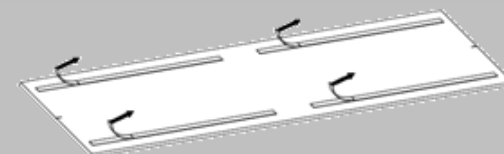

Accesorio para reforzar la trasera

Nº art 090702 **Set 2 unid.**

Nº art 090703 **Set 3 unid.**

El refuerzo para la trasera esta hecho de material de costado, el grosor es de 15 mm y el ancho de 400 mm. Se fija con la cinta autoadhesiva y con un ángulo para fijar a una balda que viene de fabrica.