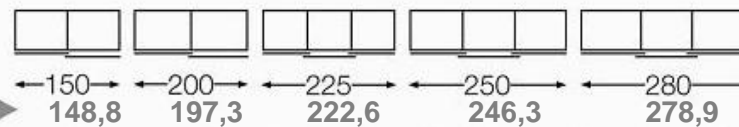

Opciones de color Armazón y frente

Frente

Color interior

Tiradores, perfiles y patas

NUEVO PROGRAMA COMPLETO MONACO

Armarios puertas batientes, plegables y funcionales (con cajones vistos)

Ancho módulo 12,5 cm – 2 alturas

Elementos armario con 2 costados

Elementos diseño

37,5 50,5 50,5 75,3 75,3 99,4 99,4 40,0 46,4 46,4 Medidas reales

Armarios puertas correderas

9 anchos – 150 a 400 cm - 2 alturas

medidas en cm

Medidas reales 295,2 296,3 327,9 393,1

NUEVO PROGRAMA COMPLETO MONACO

Armario esquina

3 vestidores esquina

Armario esquina
93,3 x 93,3 cm

Vestidor esquina
130 x 127 cm

**Vestidor esq. 90°
ptas. batientes**
108 x 108 cm

**Vestidor esq. 90°
ptas. plegables**
157 x 157 cm