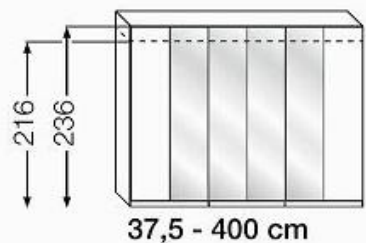

Opciones de color Armazón y frente

Frente

Color interior

Tiradores, perfiles y patas

NUEVO PROGRAMA COMPLETO MONACO

Armarios puertas batientes, plegables y funcionales (con cajones vistos)

Ancho módulo 12,5 cm – 2 alturas

Elementos armario con 2 costados

Elementos diseño

37,5 50,5 50,5 75,3 75,3 99,4 99,4 40,0 46,4 46,4 Medidas reales

Armarios puertas correderas

9 anchos – 150 a 400 cm - 2 alturas

medidas en cm

Medidas reales 295,2 296,3 327,9 393,1