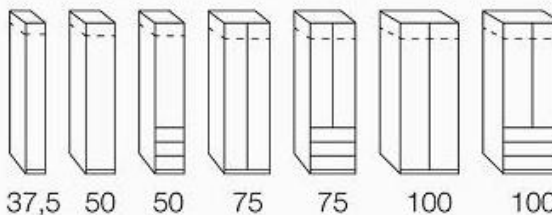

NUEVO PROGRAMA COMPLETO DE ARMARIOS

WIEMANN 

made in germany

MONACO

Argumentos

- Programa con un amplio abanico de opciones de diseño
- Armarios puertas batientes con 34 anchos entre 37,5 cm y 400 cm disponibles
- Armarios puertas plegables con 13 anchos disponibles
- Armarios puerta corredera con 9 anchos disponibles
- Camas con 7 anchos / 4 fondos disponibles
- Muebles auxiliares con 12 alturas disponibles
- 4 colores de armazón / 3 colores tirador
- color interior V.I.P. (gris rayado)
- Nuevos herrajes para puertas batientes con amortiguación incorporada
- Armarios individuales y armarios combinables
- armario esquina
- 3 opciones de armarios vestidores de esquina
- posibilidad de combinar cristal y decor en los frentes
- elementos de diseño como estanterías abiertas y armarios terminal

Opciones de color Armazón y frente

Frente

Color interior

Tiradores, perfiles y patas

NUEVO PROGRAMA COMPLETO MONACO

Armarios puertas batientes, plegables y funcionales (con cajones vistos)

Ancho módulo 12,5 cm – 2 alturas

Elementos armario con 2 costados

Elementos diseño

37,5 50,5 50,5 75,3 75,3 99,4 99,4 40,0 46,4 46,4 Medidas reales

Armarios puertas correderas

9 anchos – 150 a 400 cm - 2 alturas

medidas en cm

Medidas reales 295,2 296,3 327,9 393,1

NUEVO PROGRAMA COMPLETO MONACO

Armario esquina

3 vestidores esquina

Armario esquina
93,3 x 93,3 cm

Vestidor esquina
130 x 127 cm

**Vestidor esq. 90°
ptas. batientes**
108 x 108 cm

**Vestidor esq. 90°
ptas. plegables**
157 x 157 cm