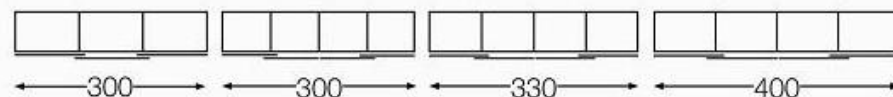

Opciones de color Armazón y frente

Frente

Color interior

Tiradores, perfiles y patas

NUEVO PROGRAMA COMPLETO MONACO

Armarios puertas batientes, plegables y funcionales (con cajones vistos)

Ancho módulo 12,5 cm – 2 alturas

Elementos armario con 2 costados

Elementos diseño

37,5 50,5 50,5 75,3 75,3 99,4 99,4 40,0 46,4 46,4 Medidas reales

Armarios puertas correderas

9 anchos – 150 a 400 cm - 2 alturas

medidas en cm

Medidas reales 295,2 296,3 327,9 393,1

NUEVO PROGRAMA COMPLETO MONACO

Armario esquina

3 vestidores esquina

Armario esquina
93,3 x 93,3 cm

Vestidor esquina
130 x 127 cm

**Vestidor esq. 90°
ptas. batientes**
108 x 108 cm

**Vestidor esq. 90°
ptas. plegables**
157 x 157 cm