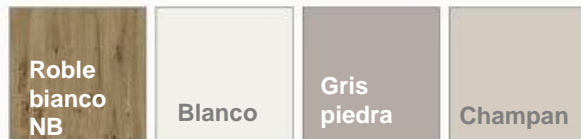

Opciones de color Armazón y frente