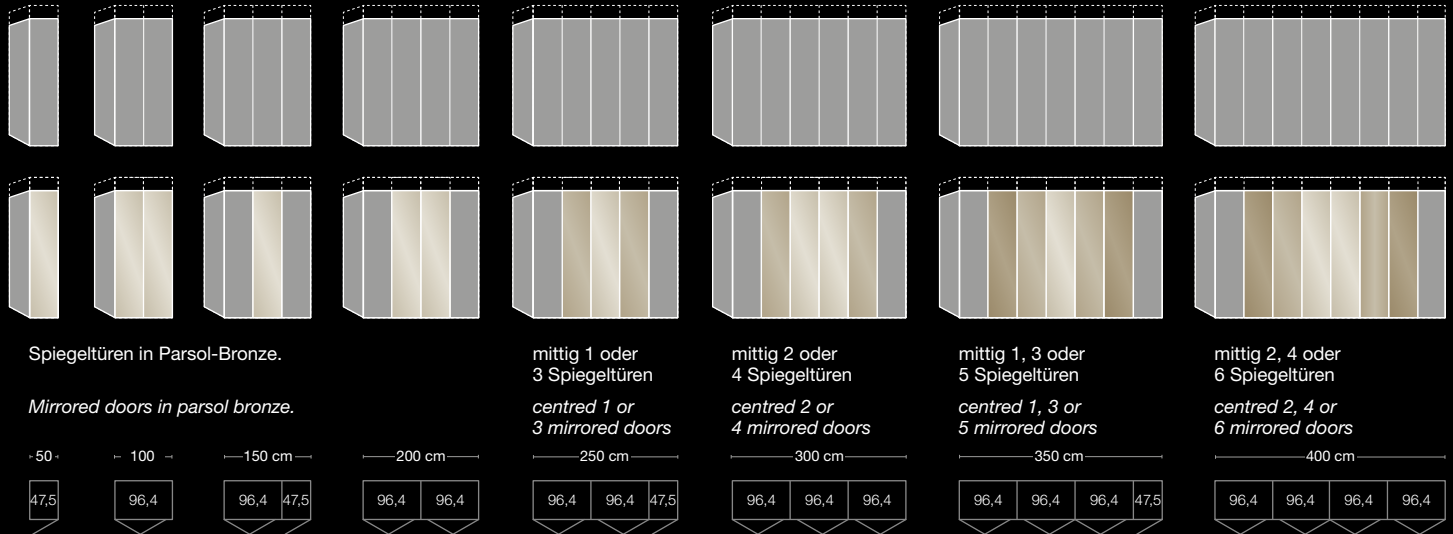

Gleittüren-Panorama-Funktionsschränke teilweise mit Spiegel | *Bi-folding panorama combination door wardrobes partially with mirror*

Schrank-Höhen
(ohne Passepartout-Rahmen): 216 und 236 cm
Schrank-Tiefe: 58 cm

Schränke in den Breiten 50 und 100 cm wahlweise mit Türanschlag rechts oder links.

Heights of wardrobes
(without passe-partout frame): 216 and 236 cm
Depth of wardrobes: 58 cm

Wardrobes 50 cm and 100 cm wide optional inged left or right.