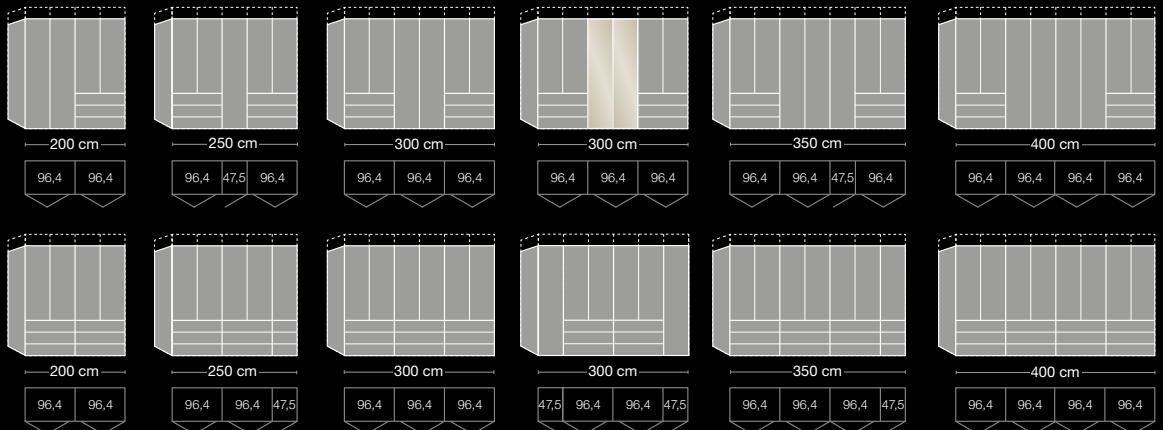

Gleittüren-Panorama-Funktionsschränke teilweise mit Spiegel | *Bi-folding panorama combination door wardrobes partially with mirror*

Schrank-Höhen
(ohne Passepartout-Rahmen): 216 und 236 cm
Schrank-Tiefe: 58 cm

Schränke in den Breiten 50 und 100 cm wahlweise mit Türanschlag rechts oder links.

Heights of wardrobes
(without passe-partout frame): 216 and 236 cm
Depth of wardrobes: 58 cm

Wardrobes 50 cm and 100 cm wide optional inged left or right.